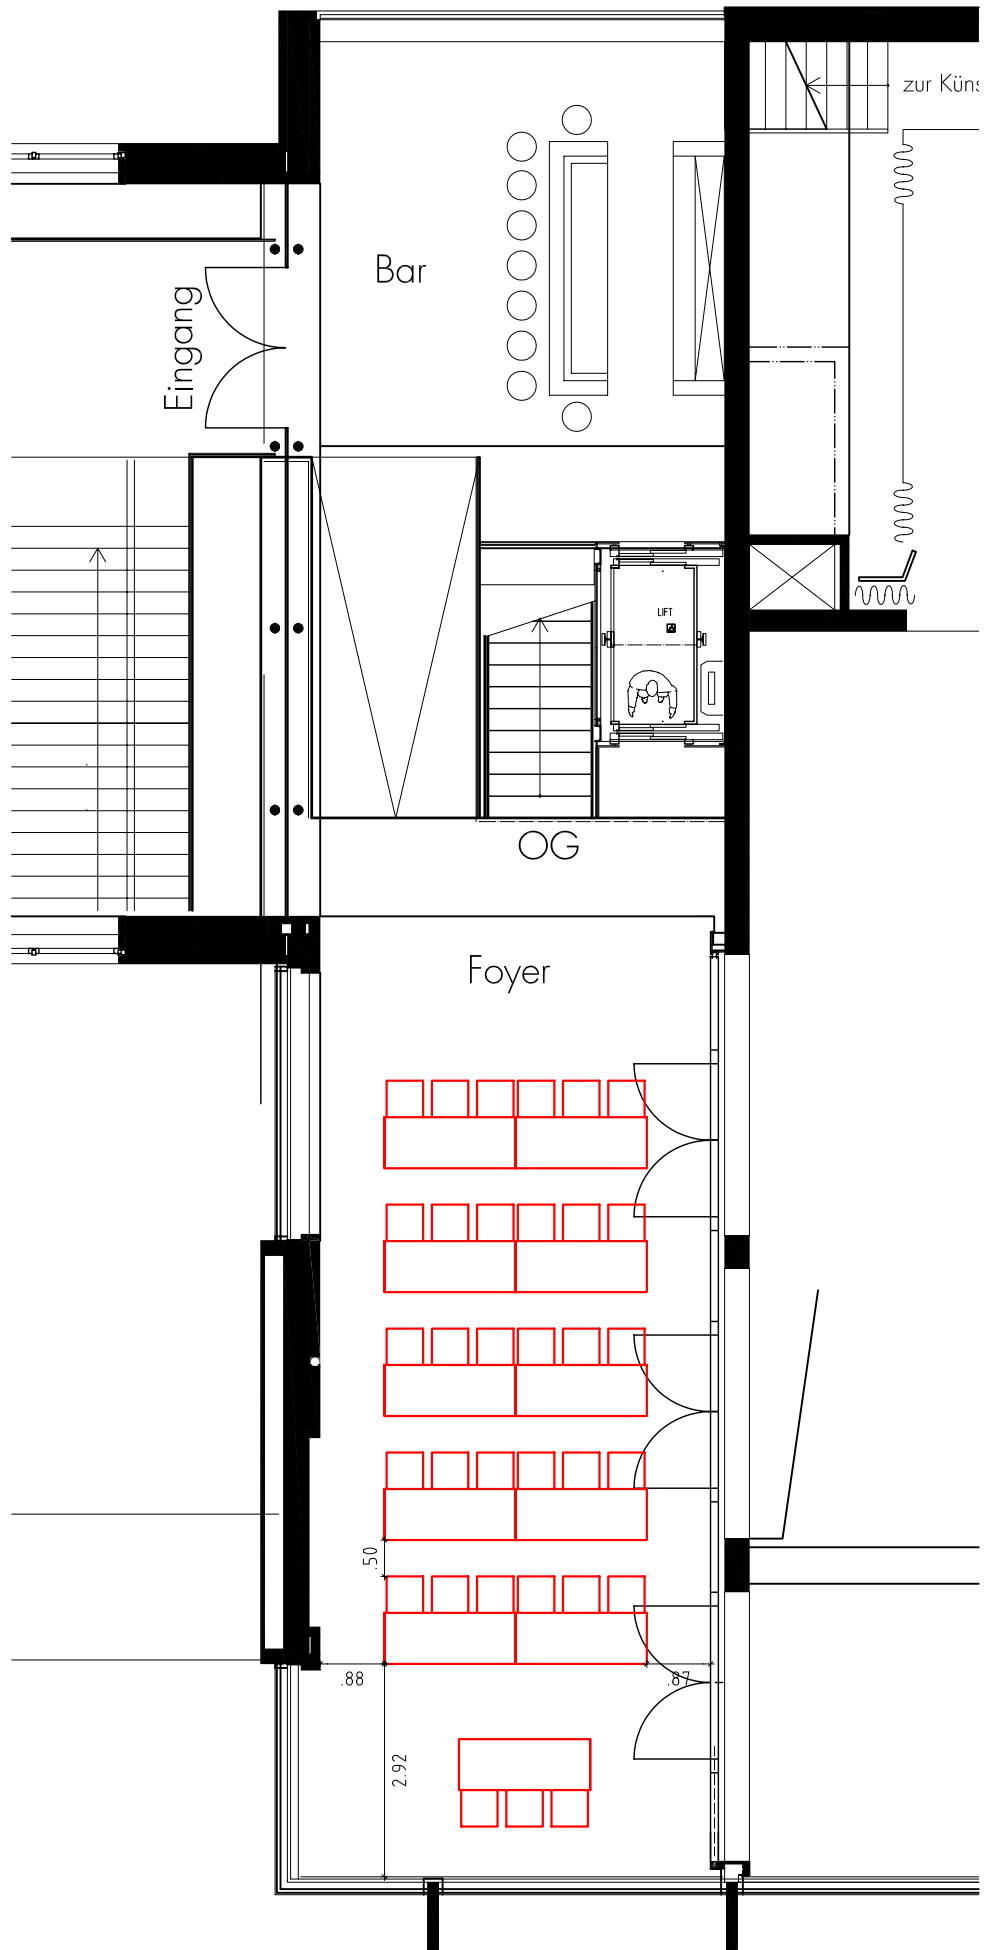

Vinomnaaal Rankweil

Fs 30 Personen