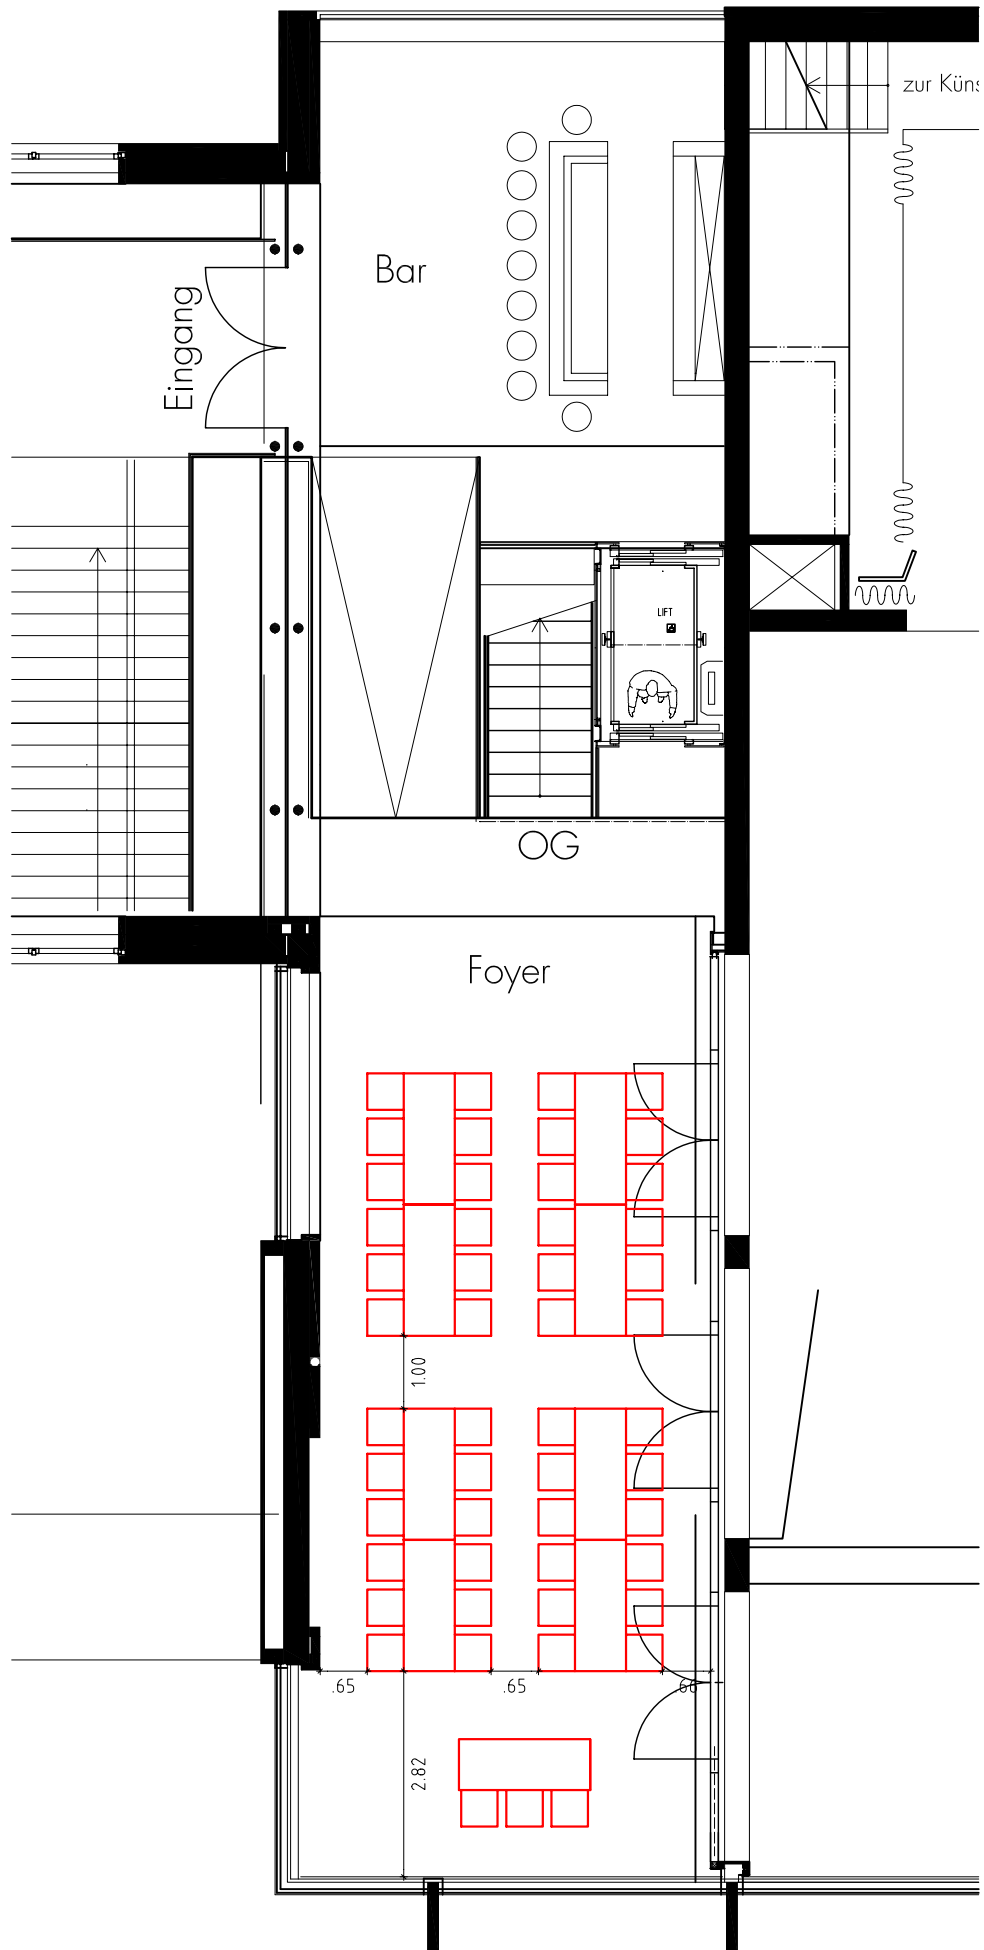

# Vinomnaaal Rankweil

Ft

48 Personen

# Vinomnaaal Rankweil

Fu 31 Personen

# Vinomnasaal Rankweil

Fb 64 Personen