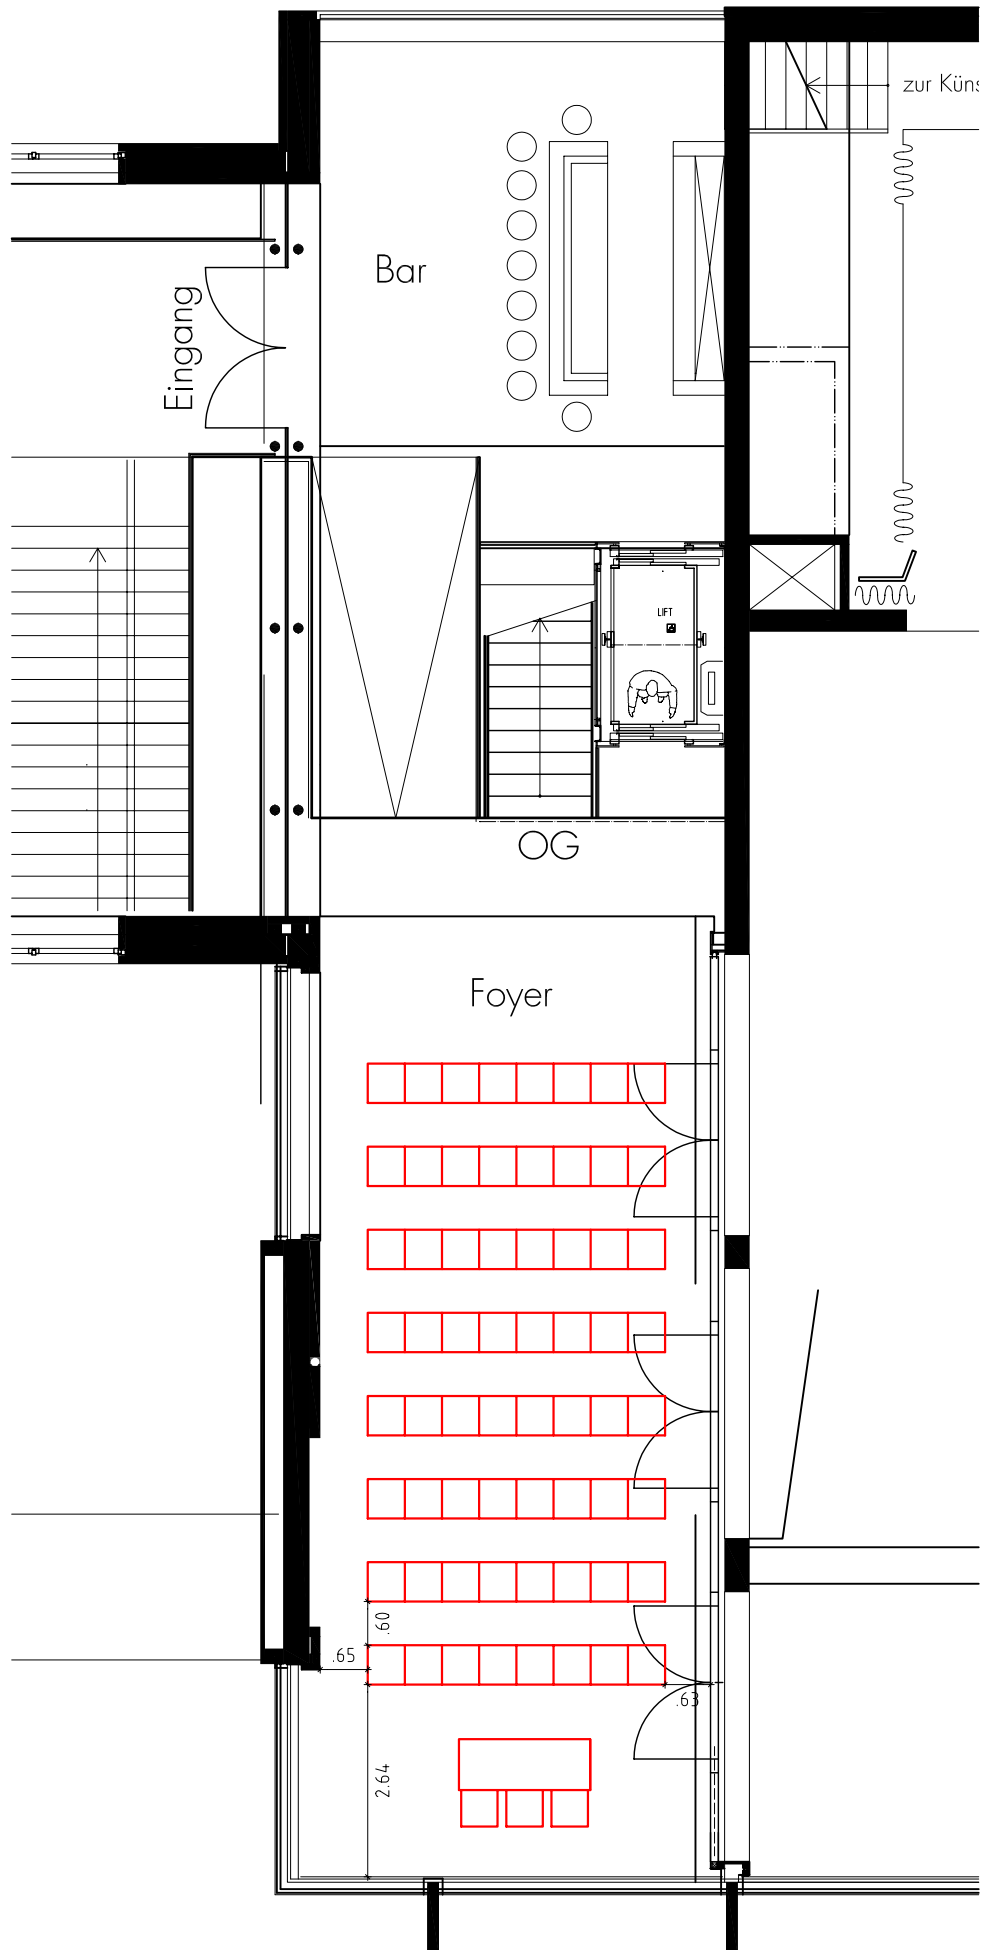

# Vinomnaaal Rankweil

Ft

48 Personen

# Vinomnaaal Rankweil

Fu 31 Personen

# Vinomnasaal Rankweil

Fb 64 Personen